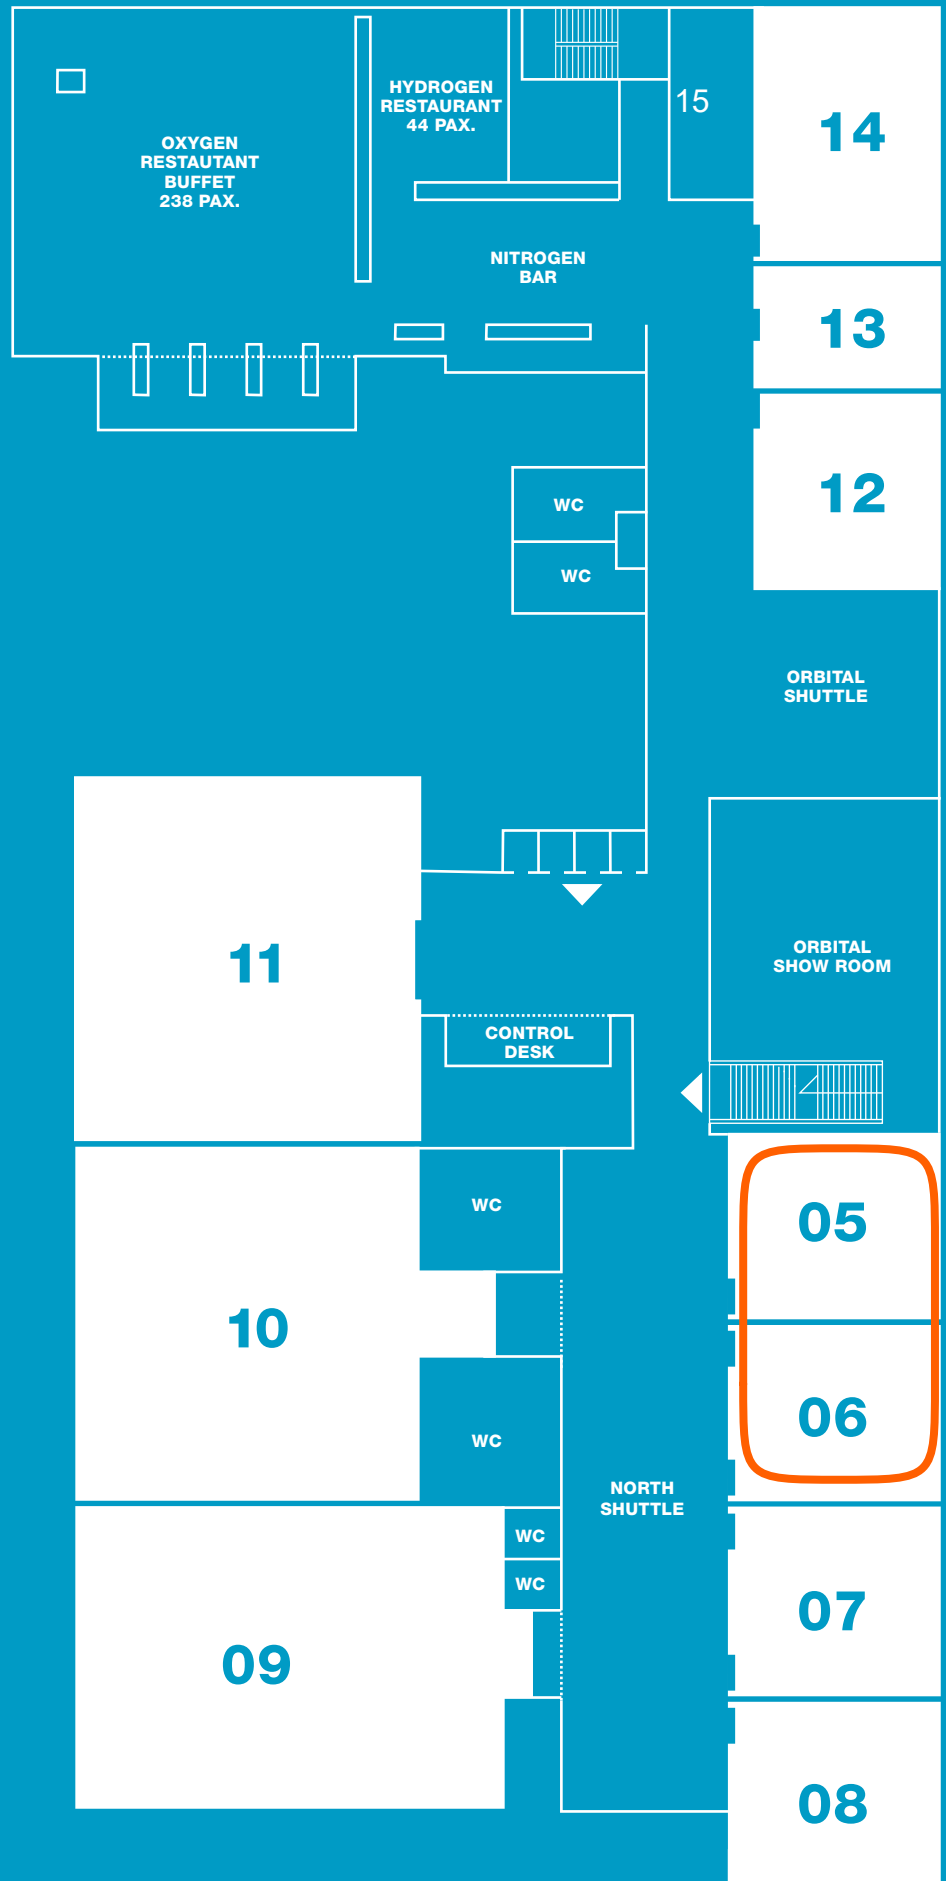

Barceló Sants

Level E

North Shuttle: 290 m²

MR.05: 103 m²

MR.06: 102 m²

MR.07: 107 m²

MR.08: 108 m²

MR.09: 358 m²

MR.10: 373 m²

MR.11: 306 m²

Orbital Shuttle: 124 m²

MR.12: 96,3 m²

MR.13: 63 m²

MR.14: 125,5 m²

Sants Orbital Station

Hotel Barceló Sants
Pl. dels Països Catalans s/n
08014 Barcelona
T: (+34) 93 503 53 00
F: (+34) 93 490 60 45
sants@barcelo.com
BarceloSants.com
41 22' 45.49" N 2 8' 23.64" E